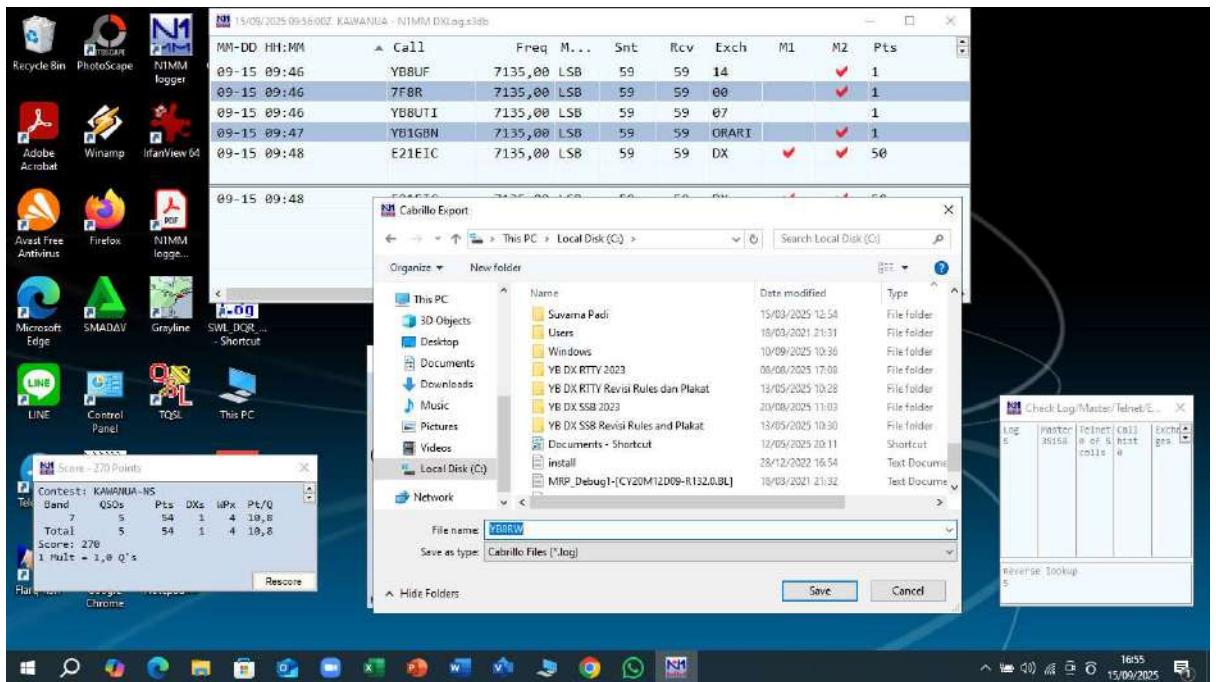

Kemudian klik SAVE