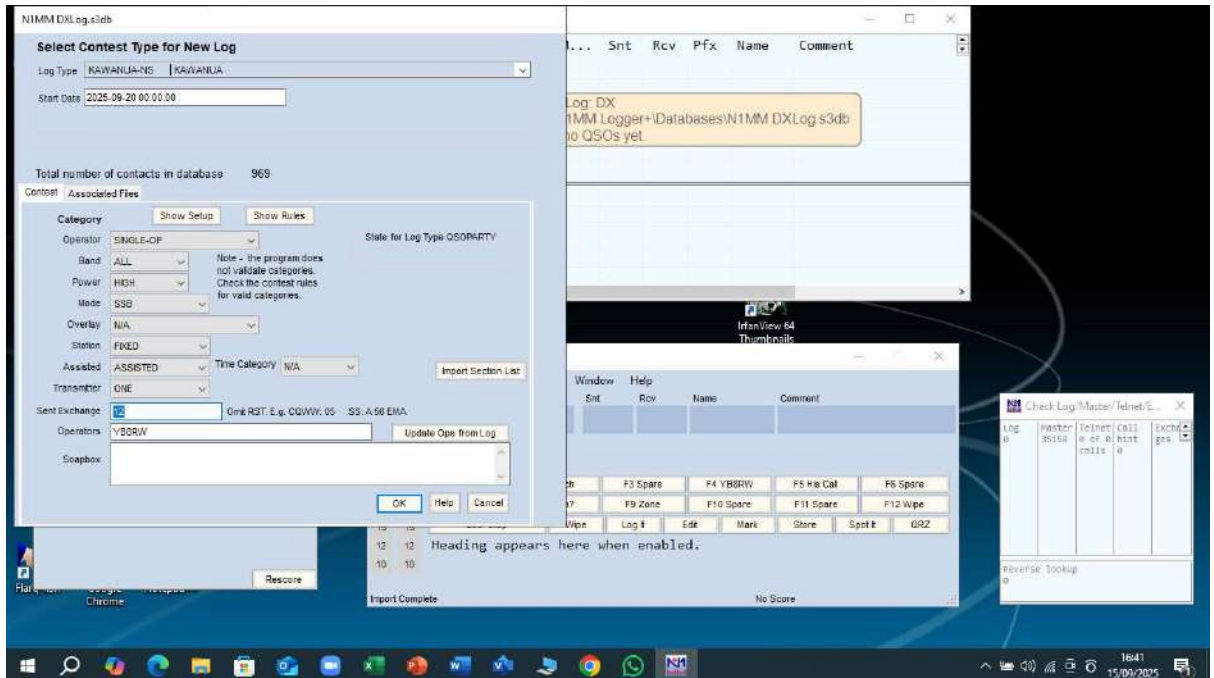

Karena Y8RW adalah anggota ORARI dari Lokal Bitung maka pada kotak Sent Exchange di isi dengan angka 12 sesuai tabel