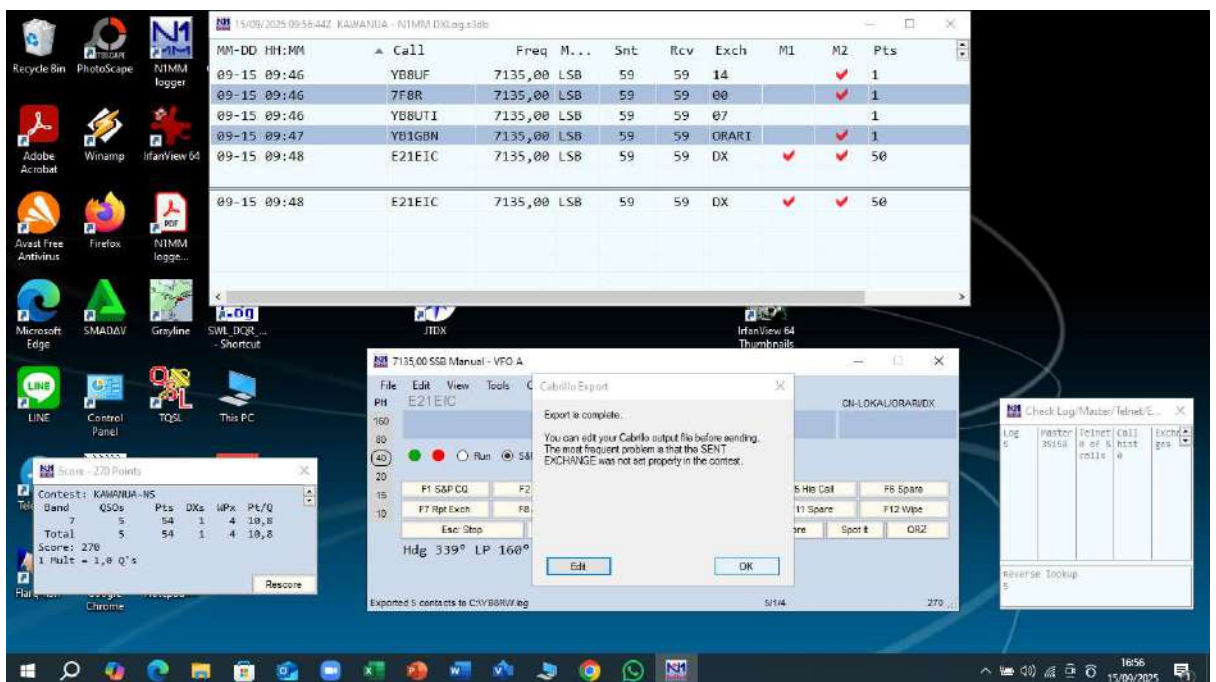

Lalu Click OK