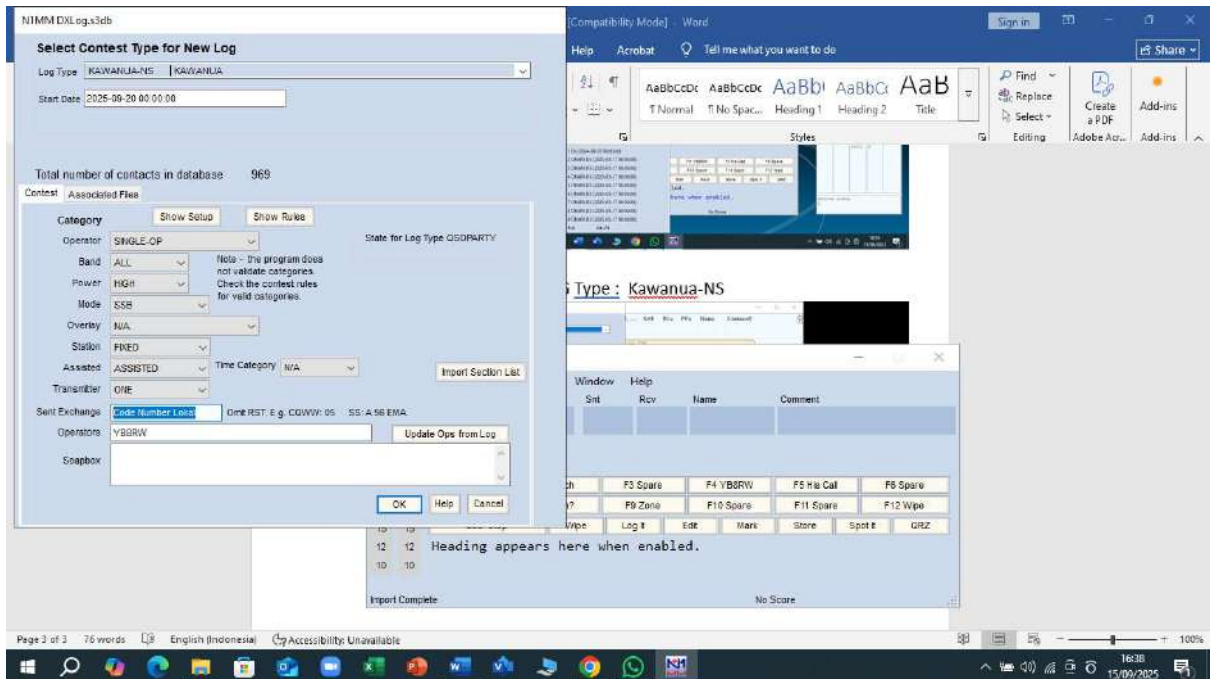

1. Setelah itu isi pada kotak pertukaran Sent Exchange Code number lokal anda sesuai tabel