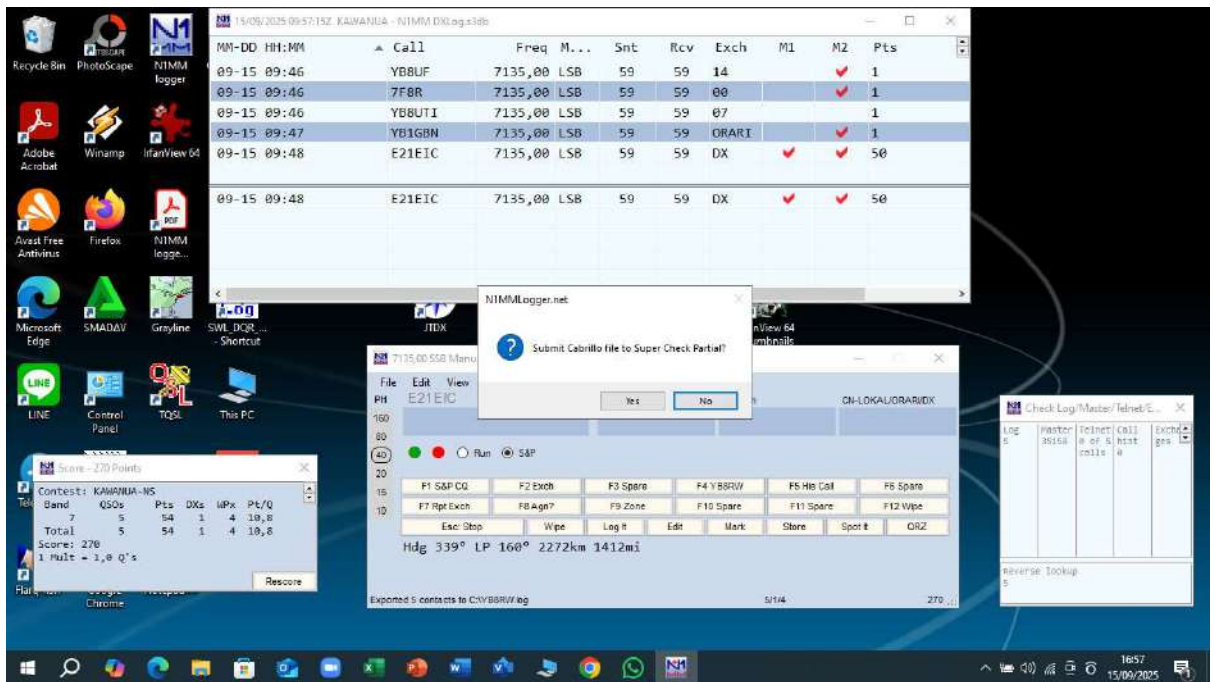

Lalu Click YES