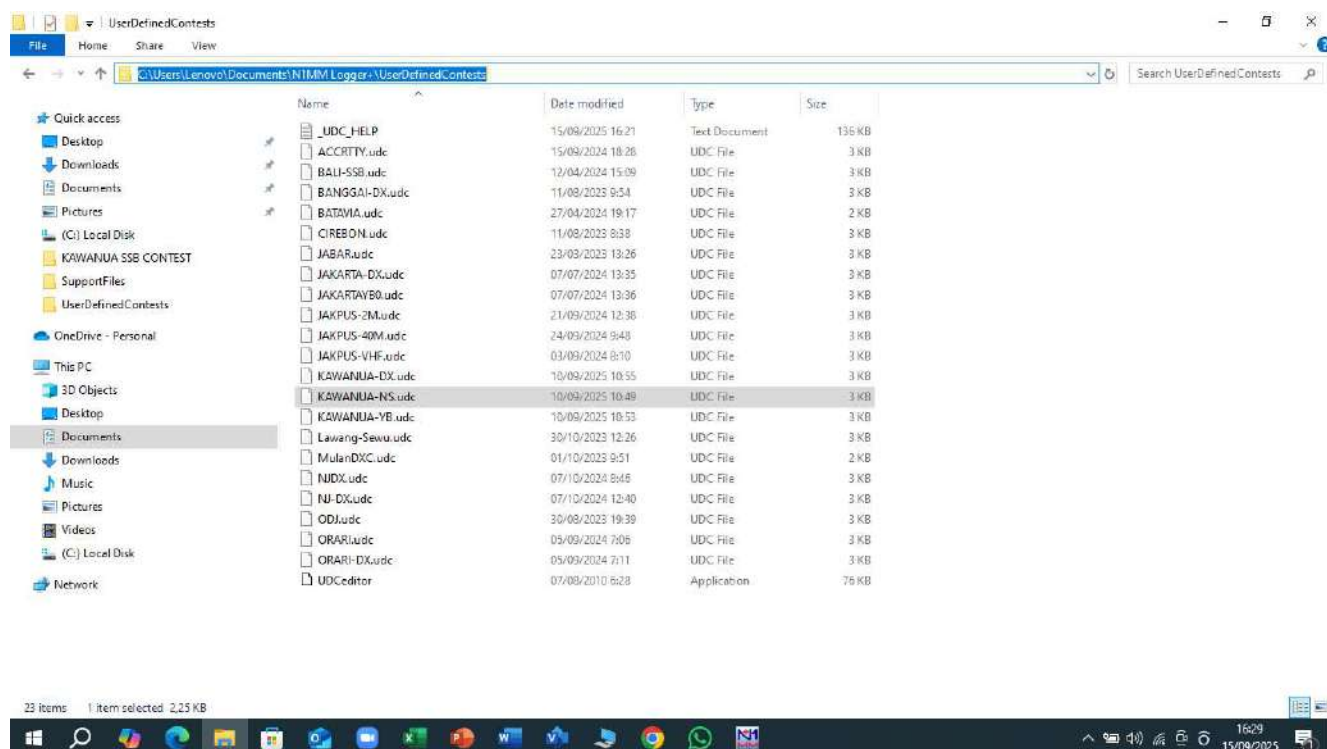

Panduan untuk Peserta dari Sulawesi Utara

Petunjuk Install Kawanua UDC dan Kawanua Section untuk Peserta dari Sulawesi Utara

Contoh : YB8RW ingin mengikuti Kawanua DX Contest maka YB8RW harus melakukan install kawanua-ns.udc dan kawanua.sec pada N1MM . Bagaimana caranya :

Mohon ikuti Langkah Langkah seperti di bawah ini :

1. Setelah download UDC Kawanua-NS.UDC maka anda harus meletakkan file tersebut dalam folder seperti di bawah ini :

C: Documents\N1MM Logger+\UserDefinedContests