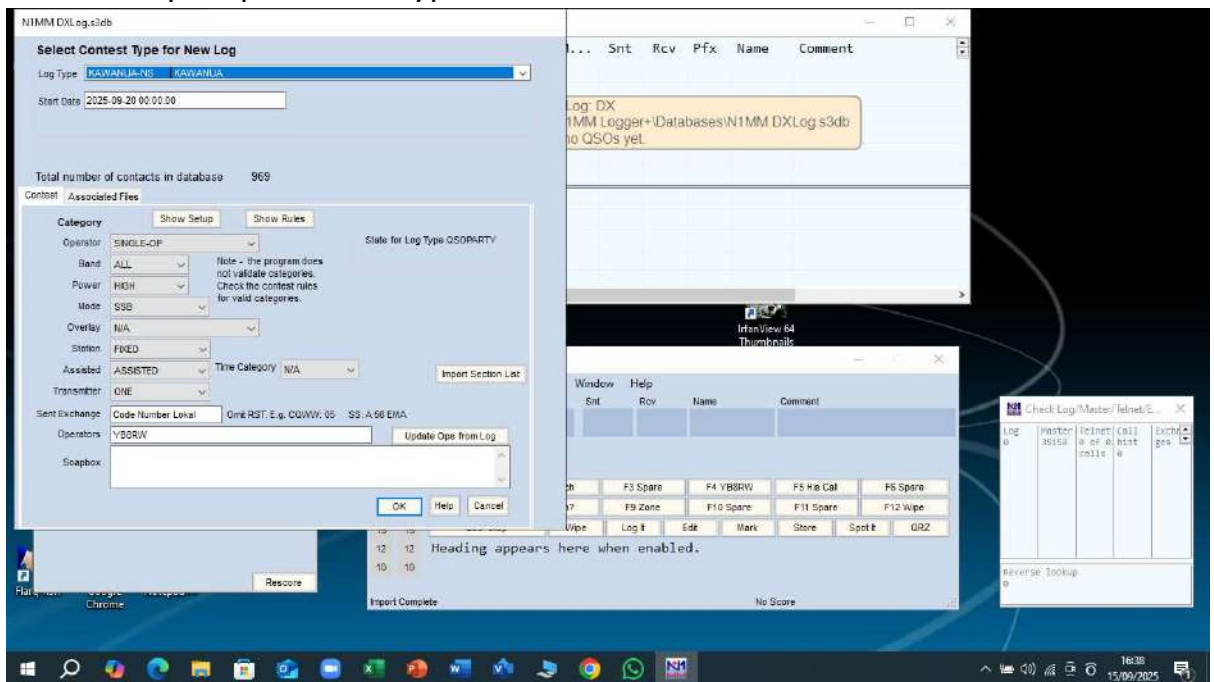

2. Setelah itu download file Kawanua.sec dan letakkan file kawanua.sec pada :

C: Documents\N1MM Logger+\SupportFiles

3. Setelah itu buka N1MM lalu pilih New Log in Database

4. Kemudian pilih pada LOG Type : Kawanua-NS