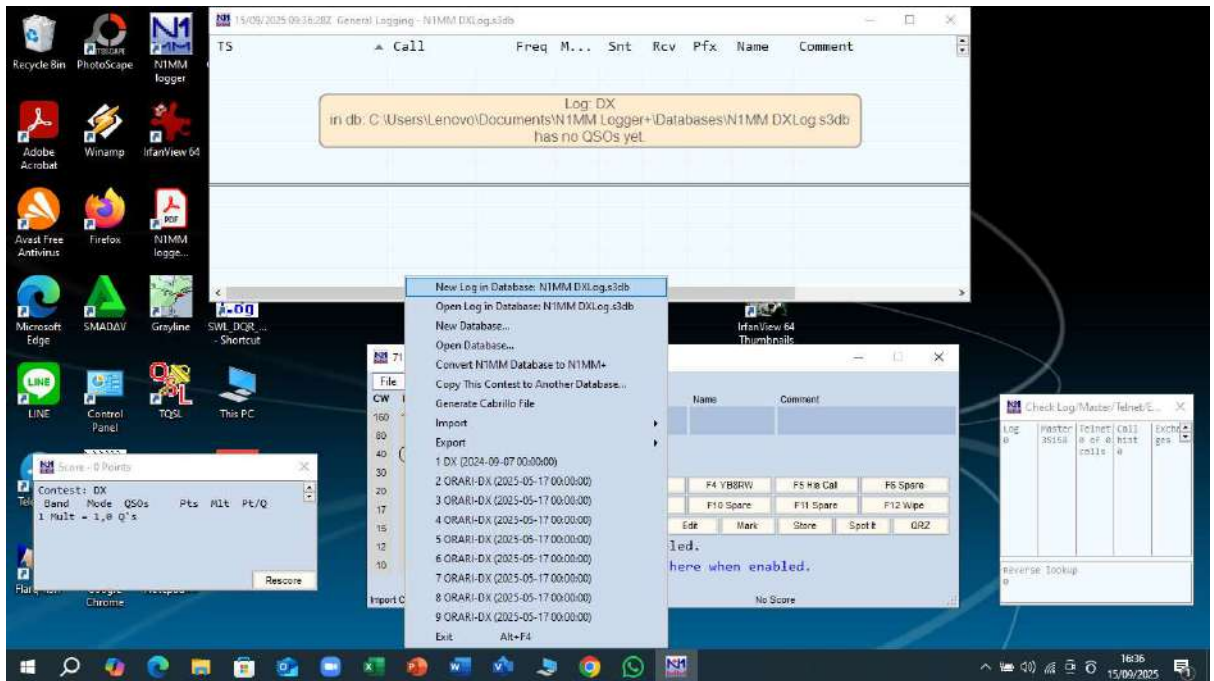

3. Setelah itu buka N1MM lalu pilih New Log in Database