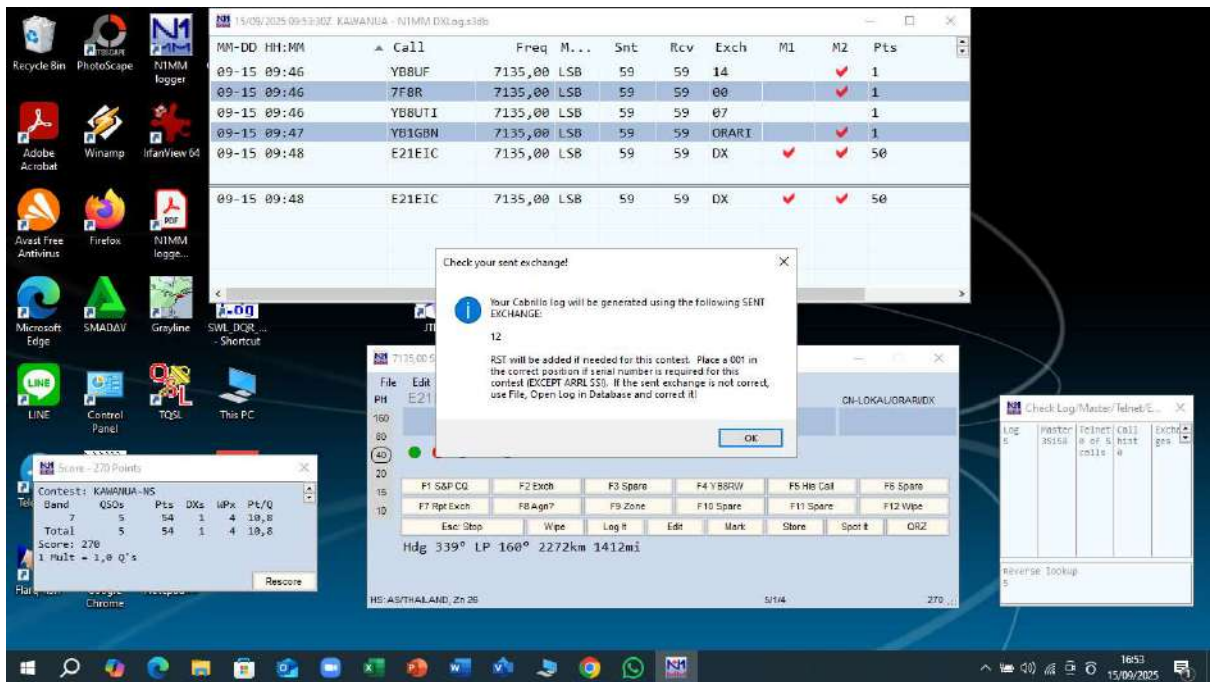

Periksa sekali lagi apakah benar 2 digit kode number pertukaran lokal anda . YB8RW sudah benar dengan pertukaran kode lokal 12 .... Setelah benar kemudian Click OK