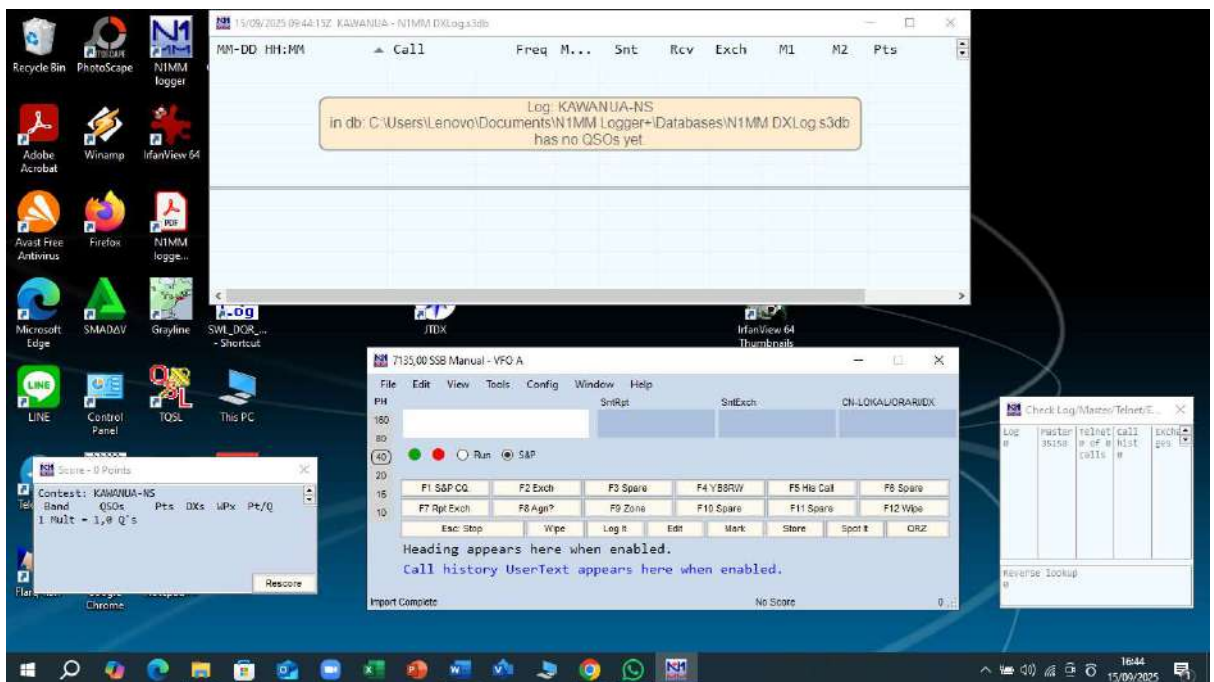

1. Setelah itu Logger N1MM bisa di gunakan untuk Kawanua DX Contest