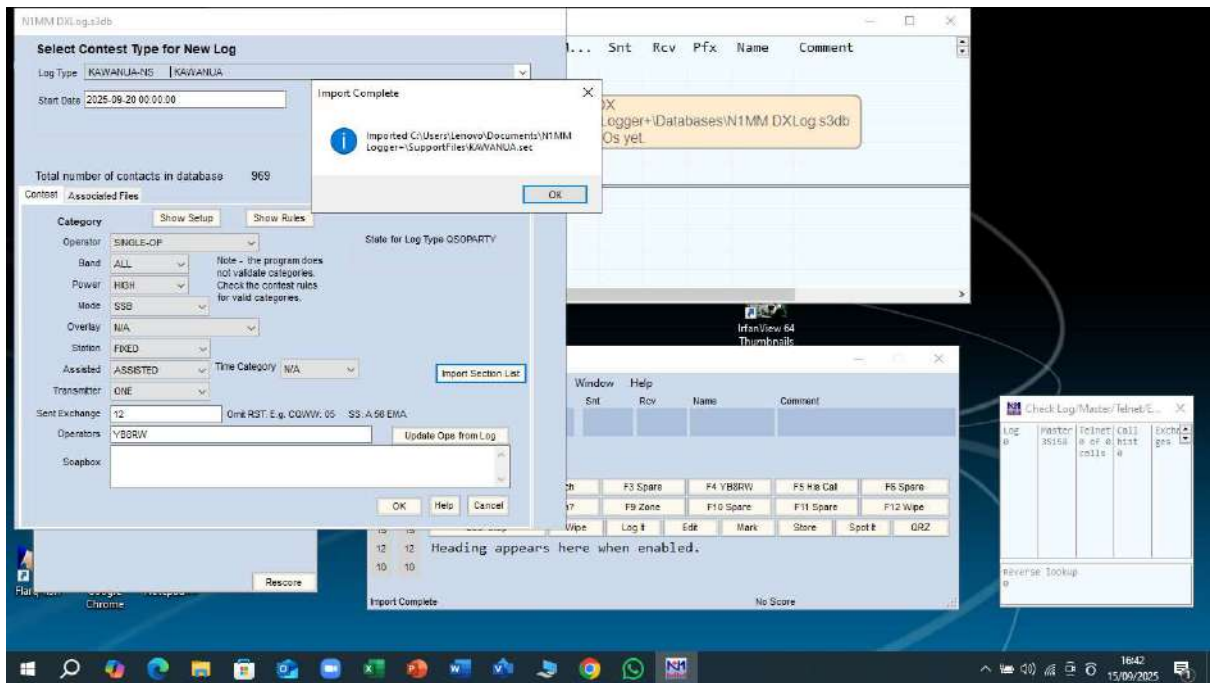

1. Setelah itu jangan lupa Click tombol IMPORT SECTION LIST
   nanti akan keluar kotak konfirmasi : IMPORT COMPLETE kemudian Click
   OK